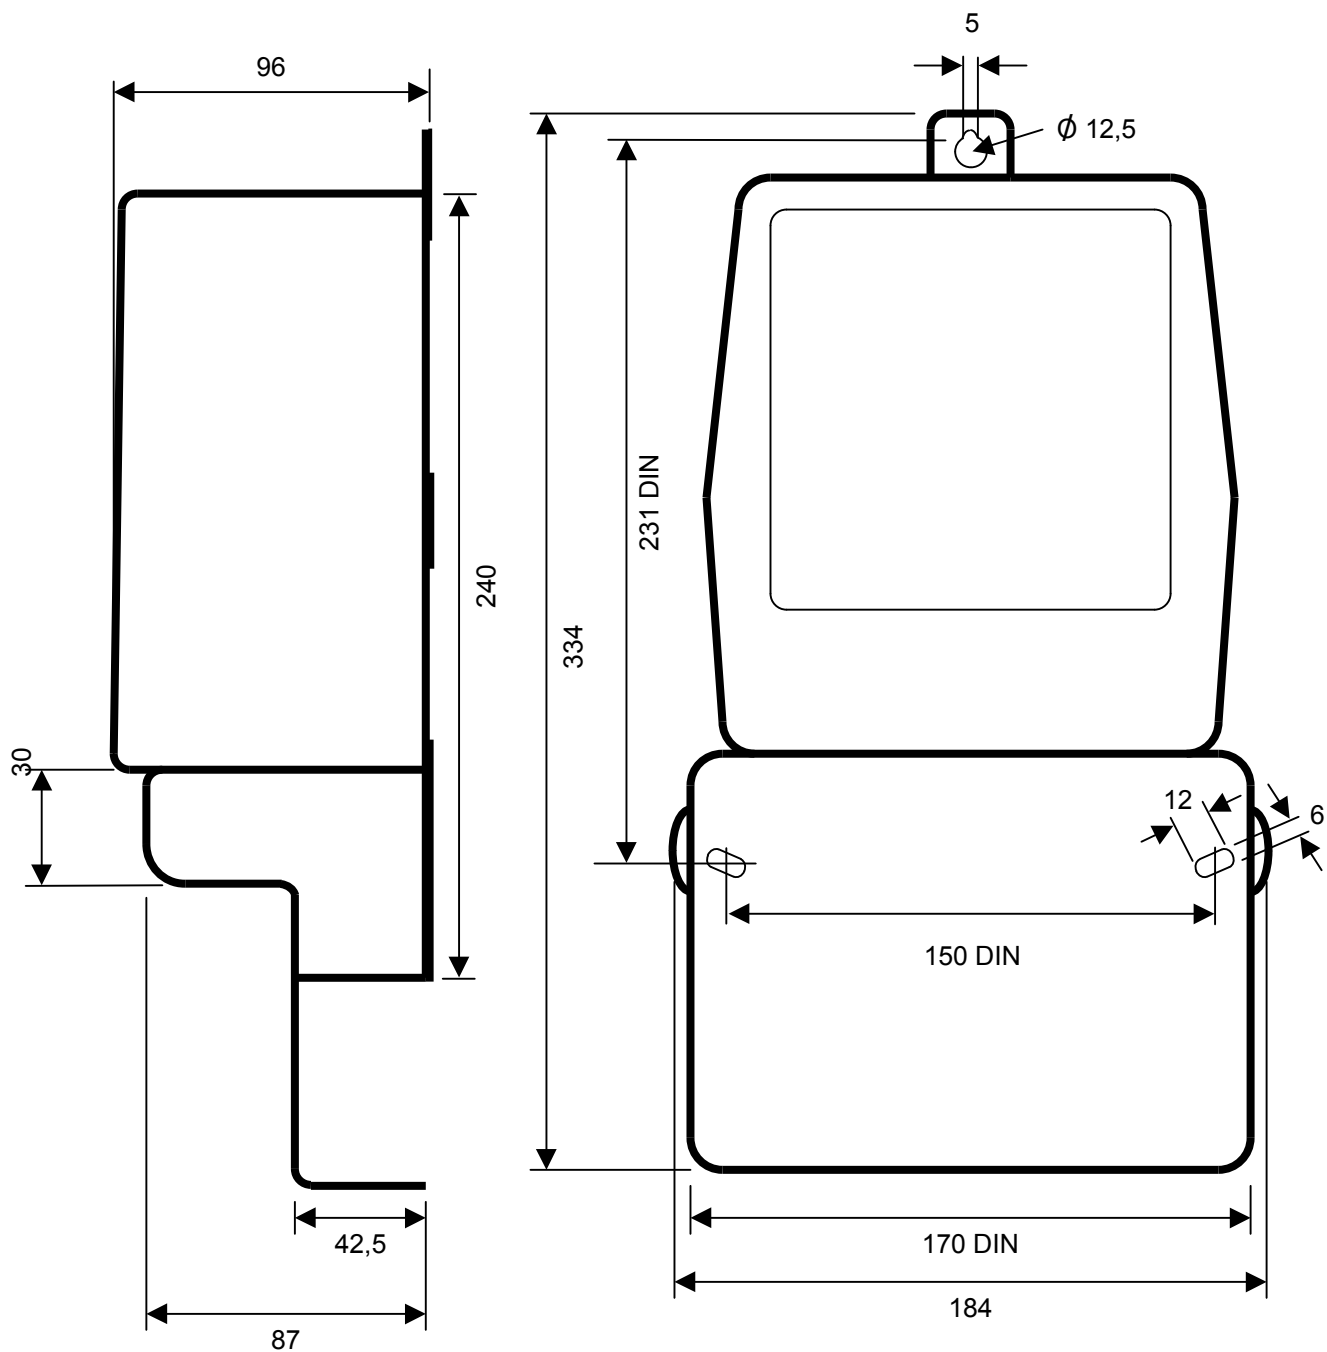

electrix

EDPQ-mittari